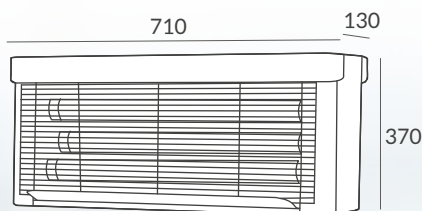

Modelo Model	SUPERNOVA 120	SUPERNOVA 120 LED
Referencia Reference	IX0340R	IX0340RLED
Potencia Power	3x40W	3x9W LED
Voltaje Voltage	230 V.A.C/50Hz	
Método de descarga Discharge method	Arco de alta tensión High voltage arc	
Descarga Discharge	2500V	
Rejilla de seguridad Discharge grille	Varillas Grille	
Protección Protection	Rejilla de seguridad Safety grid	
Sistema encendido Switch on	Balasto electrónico Electronic ballast	Encendido directo tubo LED
Construcción Construction	Acero inoxidable Stainless Steel	
Peso Weight	6Kg	
Cobertura día Day Coverage	350m ²	270m ²
Cobertura noche Night coverage	700m ²	555m ²