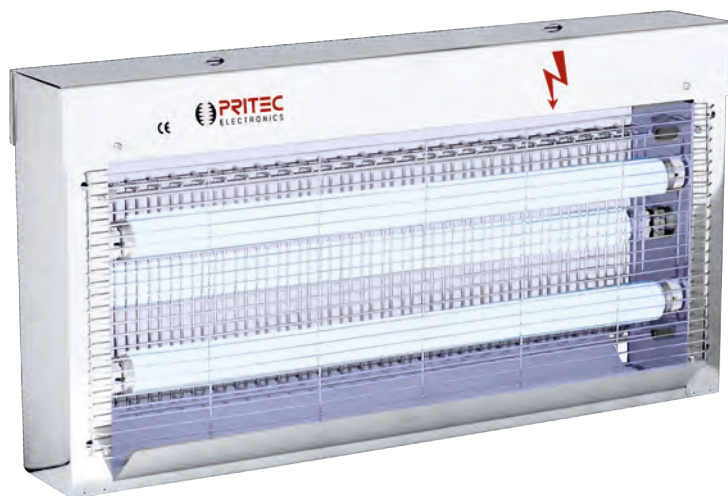

insectrón

ae Aparatos Electrónicos
Electronics Devices

Eliminador de insectos por rejilla de encuentro
Electronic insect killer

SuperNova 120 / 120LED

Eliminador de insectos por rejilla de encuentro
Electronic insect killer

Modelo Model	SUPERNOVA 120	SUPERNOVA 120 LED
Referencia Reference	IX0340R	IX0340RLED
Potencia Power	3x40W	3x9W LED
Voltaje Voltage	230 V.A.C/50Hz	
Método de descarga Discharge method	Arco de alta tensión High voltage arc	
Descarga Discharge	2500V	
Rejilla de seguridad Discharge grille	Varillas Grille	
Protección Protection	Rejilla de seguridad Safety grid	
Sistema encendido Switch on	Balasto electrónico Electronic ballast	Encendido directo tubo LED
Construcción Construction	Acero inoxidable Stainless Steel	
Peso Weight	6Kg	
Cobertura día Day Coverage	350m ²	270m ²
Cobertura noche Night coverage	700m ²	555m ²

El funcionamiento de los aparatos Serie Supernova se basa en una electrocución del insecto rápida, limpia y efectiva. Todos los aparatos de la Serie Supernova están fabricados en acero inoxidable de primera calidad.

Los modelos Supernova 80, 120 y 160 equipan balasto electrónico para el encendido de tubos, prolongando la vida útil de los mismos y reduciendo el consumo considerablemente.

The operation of the Supernova Series is based on fast, clean and effective electrocution of the insect. All Supernova series units are made of high-grade stainless steel.